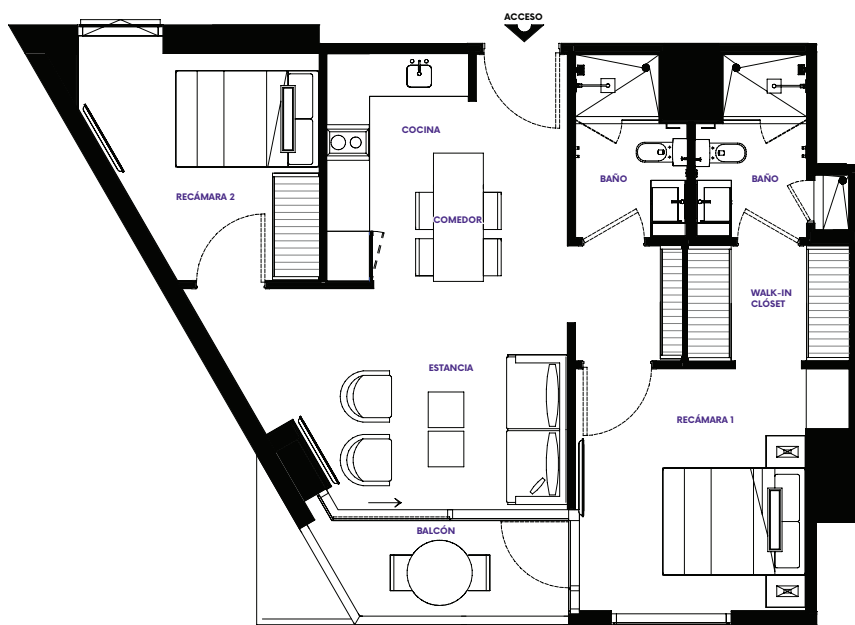

ADAMANT
MÉRIDA

STATUS 3

77 m²

- 2 Recámaras
- 2 Baños completos
- Cocina
- Comedor
- Estancia
- Clóset de Aseo
- Clóset de Blancos
- Walk-in Clóset
- Balcón

Ubicación en Planta

Ubicación en Torre

Nivel 4, 5, 6, 7, 8, 9, 10, 11, 12, 14 y 15