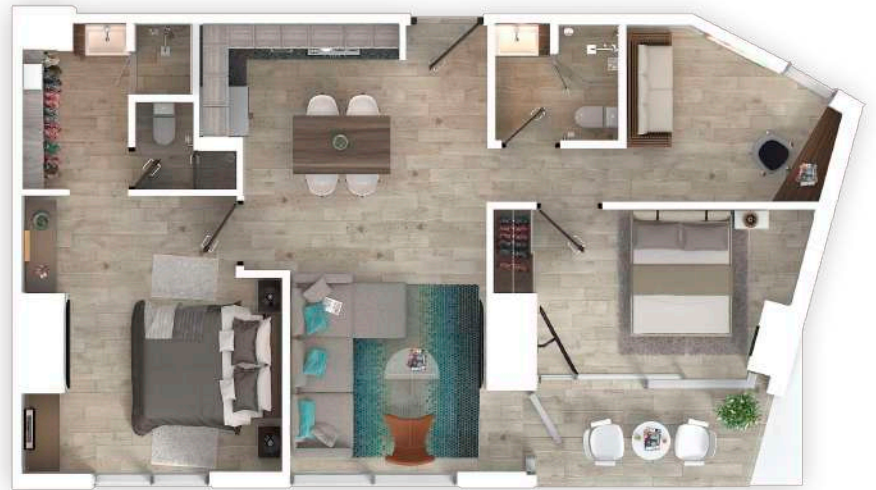

ADAMANT
MÉRIDA

LUXURY 1

87 m²

- 2 Recámaras
- 2 Baños completos
- Cocina
- Comedor
- Estancia
- Flex
- Clóset de Aseo
- Walk-in Clóset
- Balcón

Ubicación en Planta

Ubicación en Torre

Nivel 5, 6, 7, 8, 9, 10, 11, 12, 14, 15 y 16