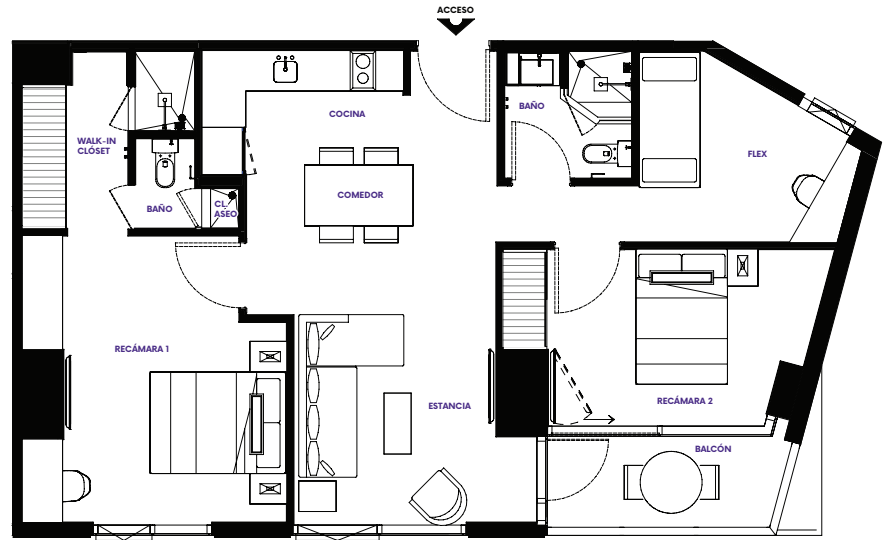

ADAMANT
MÉRIDA

LUXURY 1

87 m²

- 2 Recámaras
- 2 Baños completos
- Cocina
- Comedor
- Estancia
- Flex
- Clóset de Aseo
- Walk-in Clóset
- Balcón

Ubicación en Planta

Ubicación en Torre

Nivel 5, 6, 7, 8, 9, 10, 11, 12, 14, 15 y 16