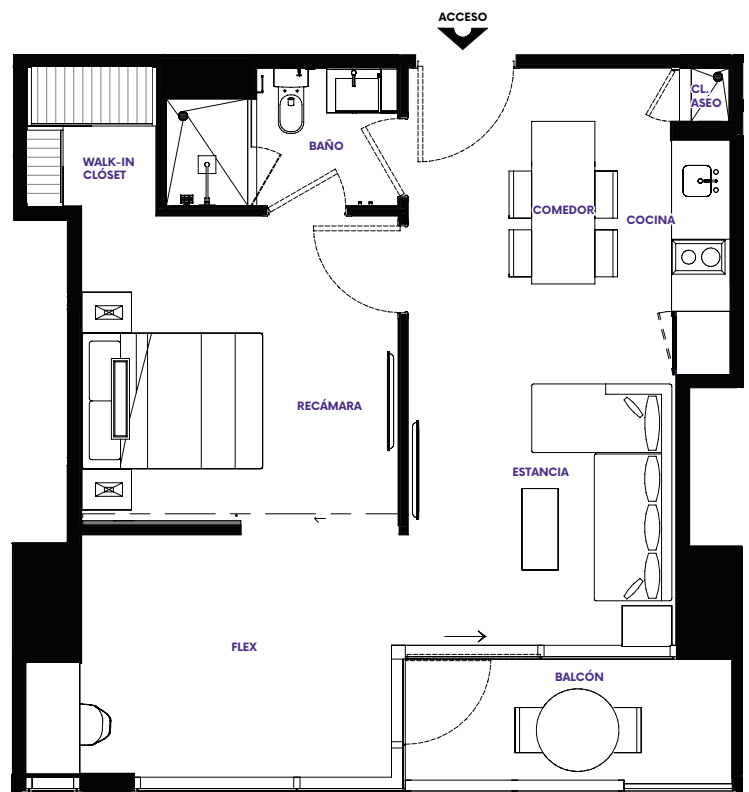

ADAMANT
MÉRIDA

LOFT 4

61 m²

- 1 Recámara
- 1 Baño completo
- Cocina
- Comedor
- Estancia
- Flex
- Clóset de Aseo
- Walk-in Clóset
- Balcón

N
Ubicación en Planta

Ubicación en Torre

Nivel 4, 5, 6, 7, 8, 9, 10, 11, 12, 14, 15 y 16