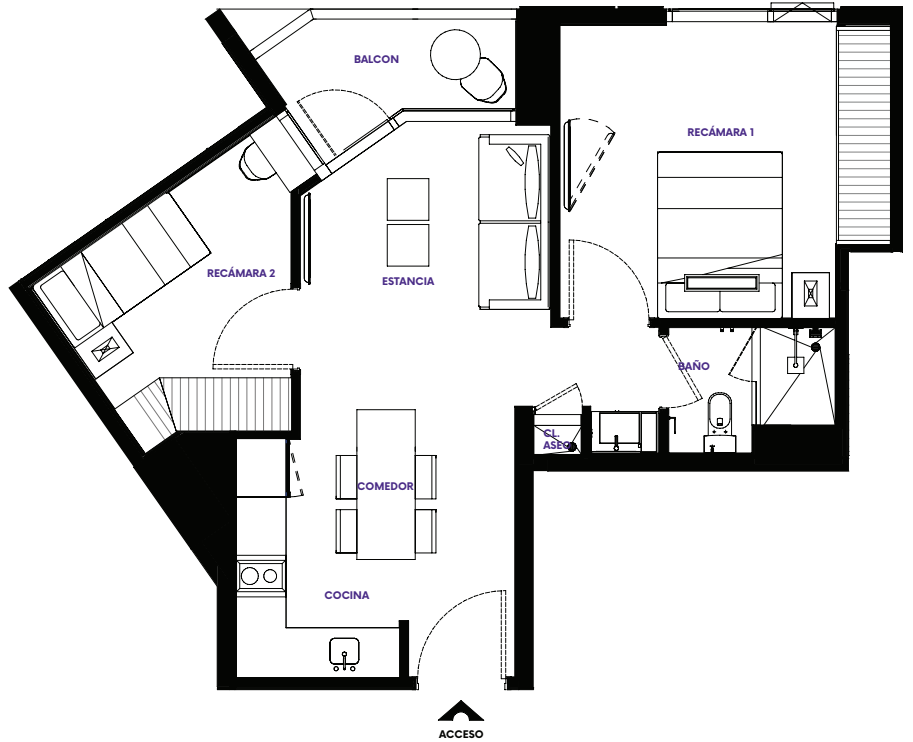

ADAMANT
MÉRIDA

LOFT 3

59 m²

- 2 Recámaras
- 1 Baño completo
- Cocina
- Comedor
- Estancia
- Clóset de Aseo
- Balcón

Ubicación en Planta

Ubicación en Torre

Nivel 4, 5, 6, 7, 8, 9, 10, 11, 12, 14, 15 y 16